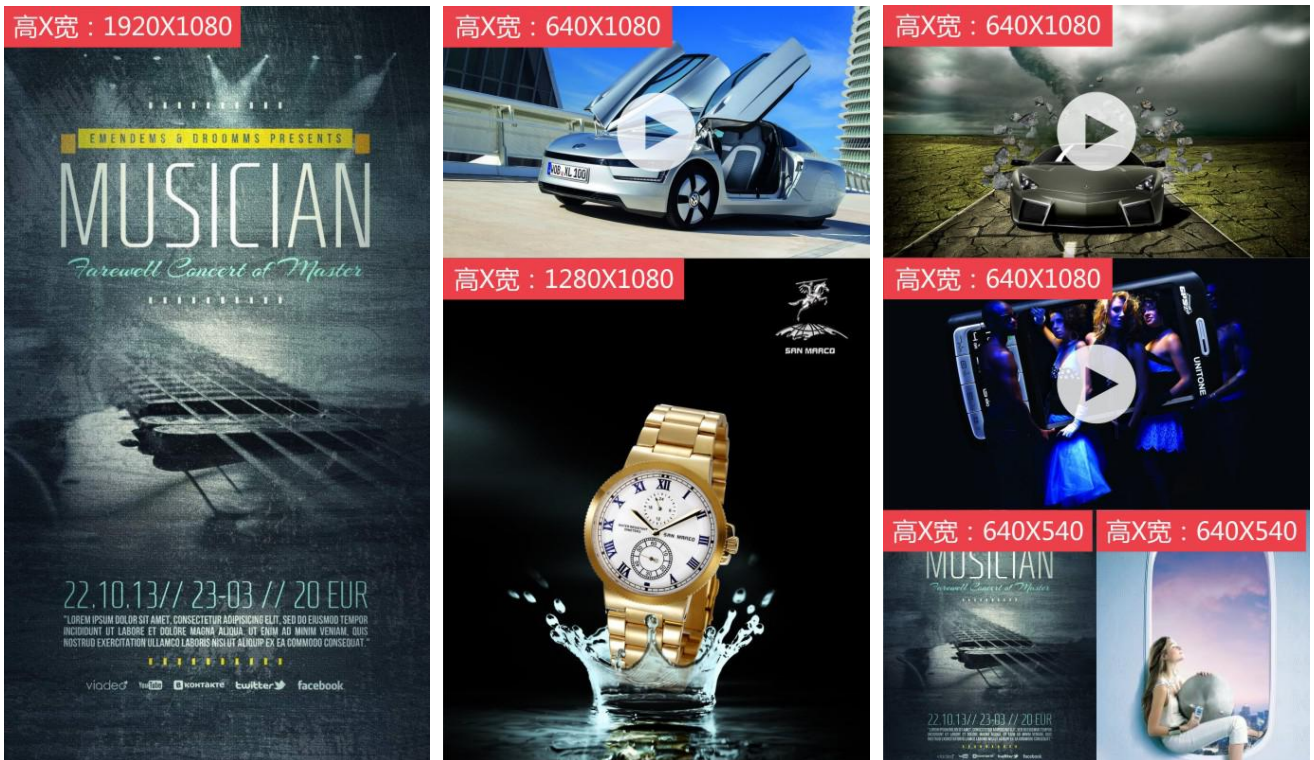

主要功能	单机版	网络版
视频、图片、流动文字循环播放，企业 Logo		
分屏显示：全屏、上下分屏、二分屏、三分屏、四分屏等		
播放内容无缝切换		
USB 接口、SD/TF 接口、HDMI 接口		
支持无线 WIFI 或有网线联网		
支持 APP 下载应用，安装 APK		
远程电脑管理和更新广告机内容		
LAN 有线网络接口 、WIFI 模块		

4 系统界面

➤ 广告管理软件自带显示模板管理，丰富的横/竖方向分屏显示模式，满足商业客户多样化需求。