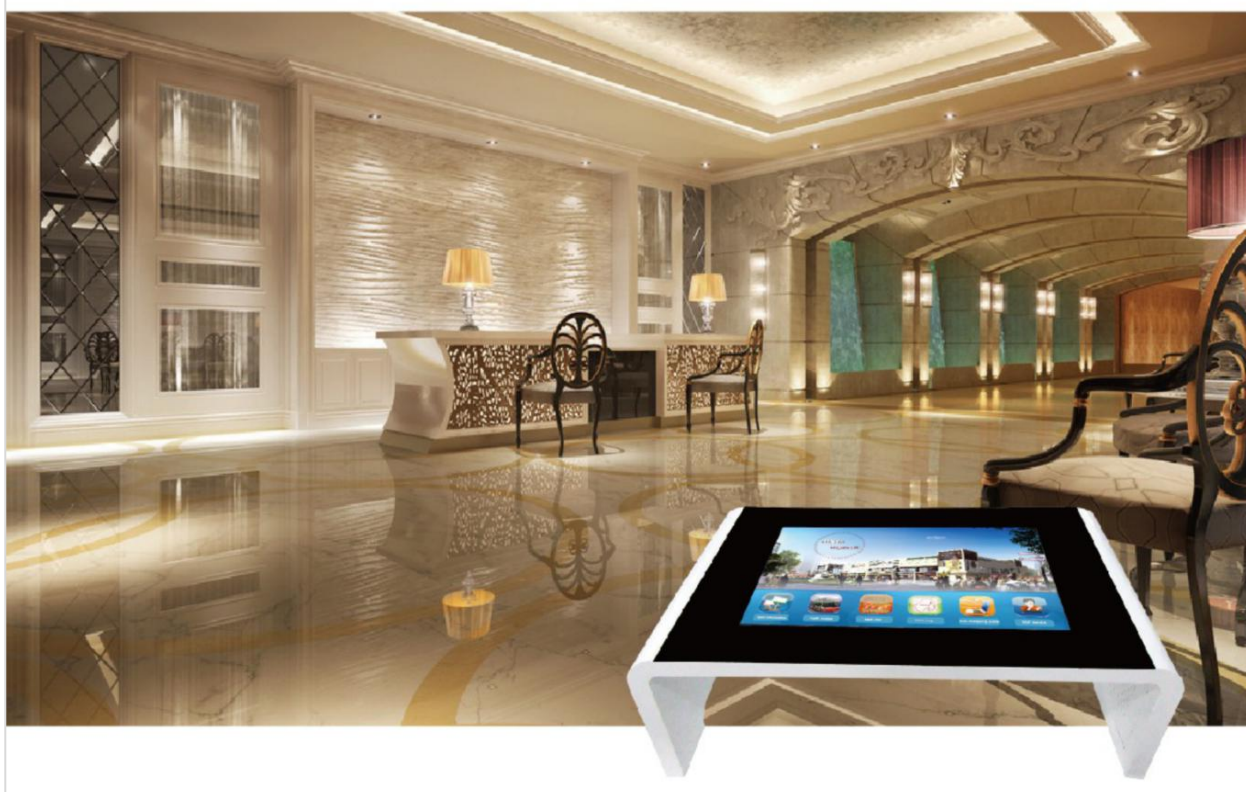

超市/零售店/机场/酒店/专卖店/银行/医院

8 其它产品推荐

8.11 自助点餐机 (32 英寸)

❖ 产品应用案例展示

餐厅/肯德基/麦当劳

8 其它产品推荐

8.12 交互式触摸桌 (43 英寸)

❖ 产品应用案例展示

银行/酒店/办公室/游戏厅

8 其它产品推荐

8.13 落地式魔镜广告机 (43、55 英寸)

❖ 产品应用案例展示

服装店/眼镜店/鞋店

8 其它产品推荐

8.14 落地式仿苹果款广告机 (32、43、47、55、65 英寸)

❖ 产品应用案例展示