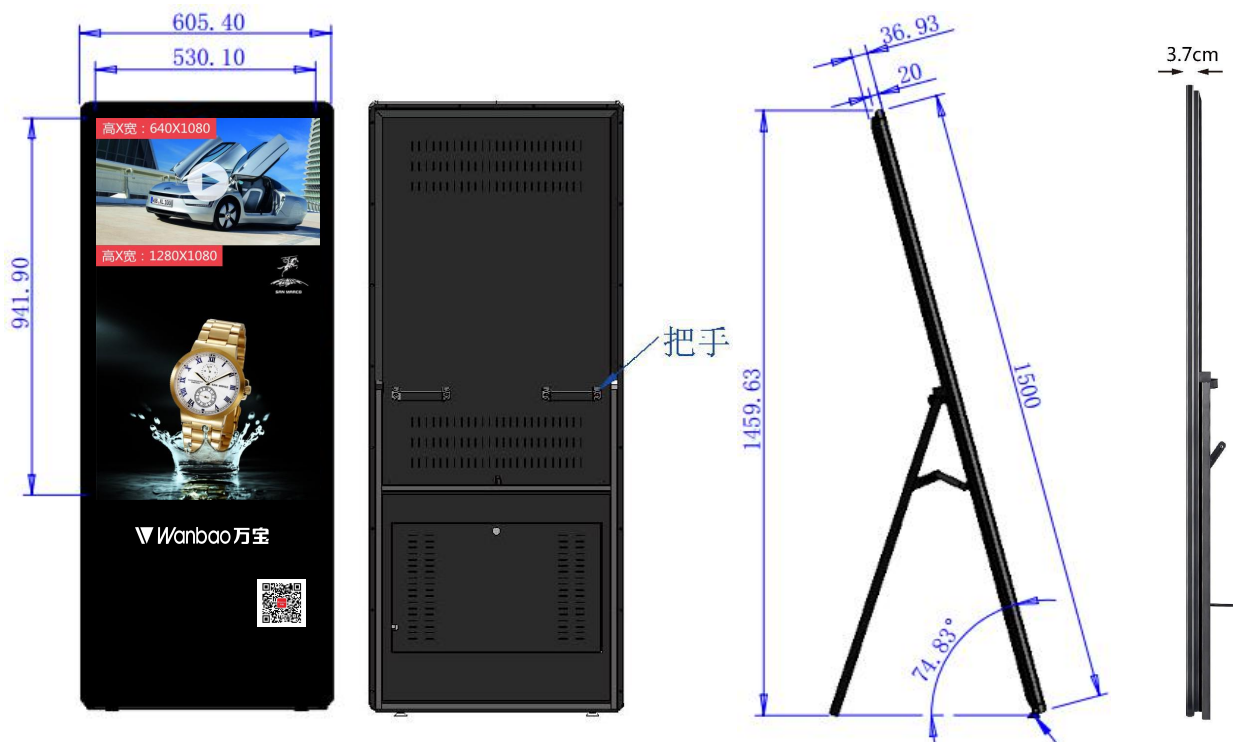

6 使用场景

➤ 精选应用案例：商场大堂、美容院、餐厅、大型展会、咖啡馆、电影院等公共场所的最佳展示平台。

➤ 合作商户案例

7 前视效果

7.1 正面视图

7.2 相关结构尺寸 (单位: mm)

机型尺寸	43 英寸		
整机尺寸	L605 x H1460 x T37		
裸机净重 (Kg)	31		
整机毛重 (Kg)	46		
整机包装尺寸	L1640 x H720 x W190 mm		
包装方式	蜂窝纸箱+高密度珍珠棉, 一台也可以走物流发空运!		
随机附件 (以实物为准)	<ol style="list-style-type: none"> 1) 防滑脚垫或防滑吸盘 2 个 2) 维护钥匙 2 把 3) 三芯电源线 1 根 (L1500mm) 4) 外接 Wi-Fi 天线 1 根 ⓘ 5) 电池电源适配器 1 个 (带两芯防水航空头接口) ⓘ 6) 电池供电线套装 1 组 (带两芯防水航空头接口) ⓘ 	 脚垫  吸盘 	

安装方式可选

横屏或竖屏安装

尺寸：15.5寸
L367.32*H117.08mm

尺寸：28寸
L697.685*H1130.75mm

尺寸：38寸
L697.685*H160.4mm

尺寸：21.5寸
L476.64*H130.055mm

尺寸：43寸
L1054.08*H263.52mm

❖ 产品应用案例展示