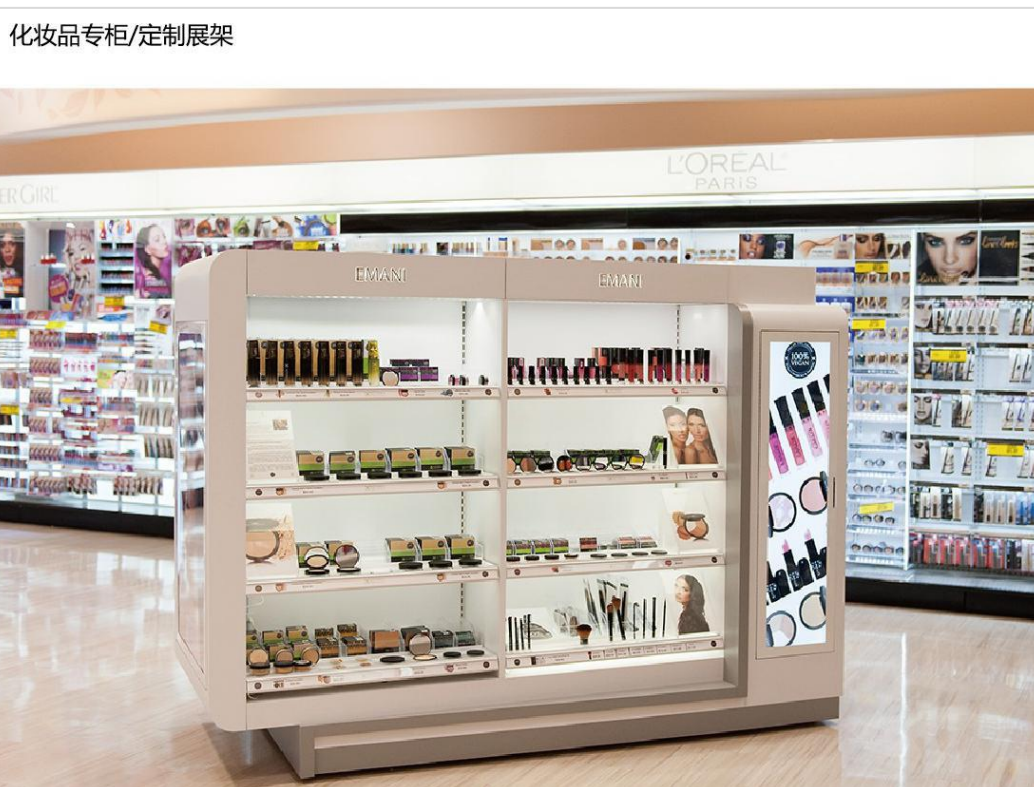

8.1 无框广告机 (7、10.1、15.6 英寸)

产品应用案例展示

8 其它产品推荐

8.2 简洁大气的互动触摸桌 (21.5 英寸)

产品应用案例展示

咖啡厅/餐厅/展览馆/会议室

8 其它产品推荐

8.3 条形屏广告机 (15、22、28、38、43、49 英寸)