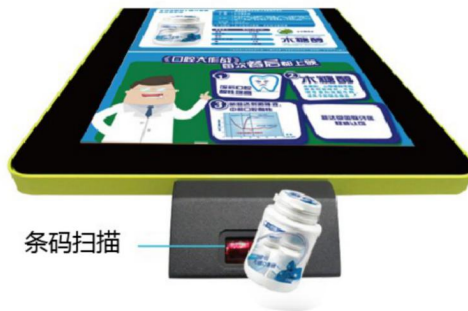

8 其它产品推荐

8.4 精致小巧的桌面广告机 (10.1 英寸)

不同支架可选

壁挂

桌面支架

❖ 产品应用案例展示

超市/零售店/酒店/专卖店/银行/医院

8 其它产品推荐

8.5 与珠宝相得益彰的台式魔镜广告机 (13.3 英寸)

❖ 产品应用案例展示

8 其它产品推荐

8.6 壁挂式魔镜广告机 (22、32、43、55 英寸)

- 镜面互动，广告展示
- 支持针对服装/眼镜等定制的APP

❖ 产品应用案例展示

8 其它产品推荐

8.7 用于音像店的带条码扫描仪广告机（15.6 英寸）

- 扫描商品的条形码
- 查询价格
 - 链接网站
 - 查看产品详情

❖ 产品应用案例展示

超市/商店/零售店/化妆品店

8 其它产品推荐

8.8 超窄边拼接显示屏 (23.8 英寸)

→ 8mm ←

- 智能分屏显示
- 同屏播放
- 自由拼接，横屏安装
- CMS - 实时更新广告内容

❖ 产品应用案例展示