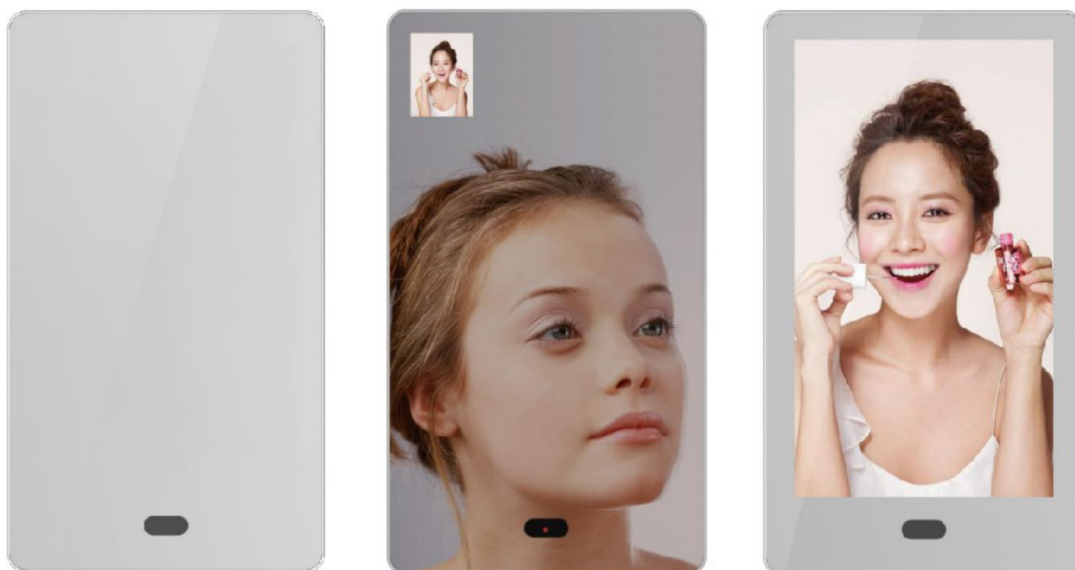

8.5 与珠宝相得益彰的台式魔镜广告机 (13.3 英寸)

❖ 产品应用案例展示

8 其它产品推荐

8.6 壁挂式魔镜广告机 (22、32、43、55 英寸)

- 镜面互动，广告展示
- 支持针对服装/眼镜等定制的APP

❖ 产品应用案例展示

8 其它产品推荐

8.7 用于音像店的带条码扫描仪广告机（15.6 英寸）

- 扫描商品的条形码
- 查询价格
 - 链接网站
 - 查看产品详情

❖ 产品应用案例展示

超市/商店/零售店/化妆品店

8 其它产品推荐

8.8 超窄边拼接显示屏 (23.8 英寸)

→ 8mm ←

- 智能分屏显示
- 同屏播放
- 自由拼接，横屏安装
- CMS - 实时更新广告内容

❖ 产品应用案例展示