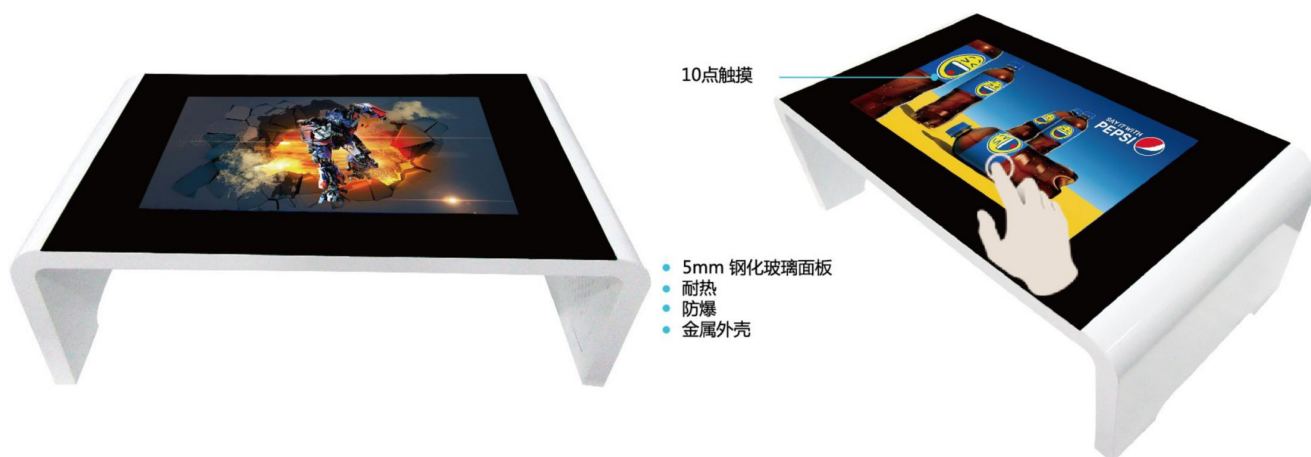

超市/零售店/机场/酒店/专卖店/银行/医院

8 其它产品推荐

8.11 自助点餐机 (32 英寸)

❖ 产品应用案例展示

餐厅/肯德基/麦当劳

8 其它产品推荐

8.12 交互式触摸桌 (43 英寸)

❖ 产品应用案例展示

银行/酒店/办公室/游戏厅

8 其它产品推荐

8.13 落地式魔镜广告机 (43、55 英寸)

❖ 产品应用案例展示

服装店/眼镜店/鞋店

8 其它产品推荐

8.14 落地式仿苹果款广告机 (32、43、47、55、65 英寸)

❖ 产品应用案例展示