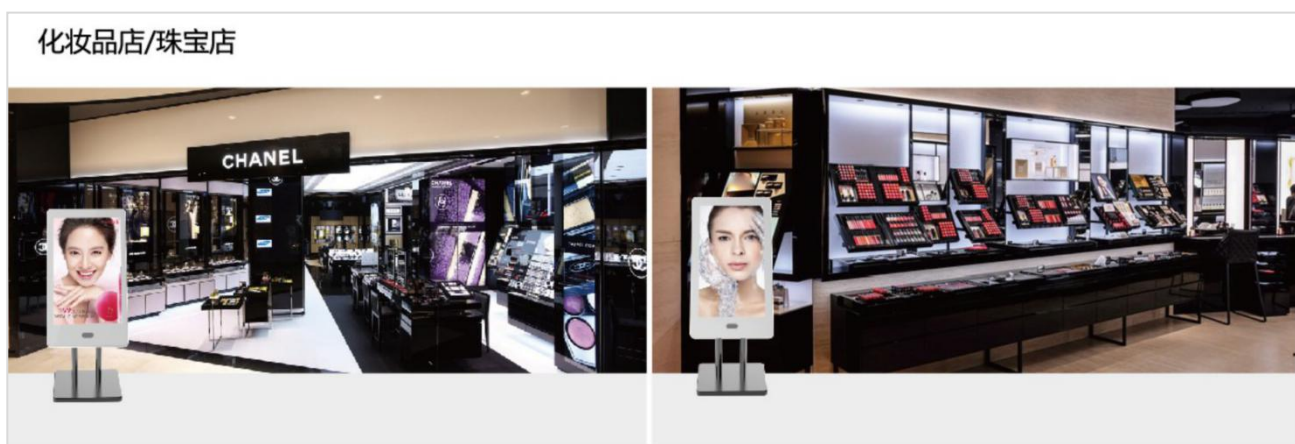

8 其它产品推荐

8.4 精致小巧的桌面广告机 (10.1 英寸)

不同支架可选

壁挂

桌面支架

❖ 产品应用案例展示

超市/零售店/酒店/专卖店/银行/医院

8 其它产品推荐

8.5 与珠宝相得益彰的台式魔镜广告机 (13.3 英寸)

❖ 产品应用案例展示

8 其它产品推荐

8.6 壁挂式魔镜广告机 (22、32、43、55 英寸)

- 镜面互动，广告展示
- 支持针对服装/眼镜等定制的APP

❖ 产品应用案例展示

8 其它产品推荐

8.7 用于音像店的带条码扫描仪广告机（15.6 英寸）